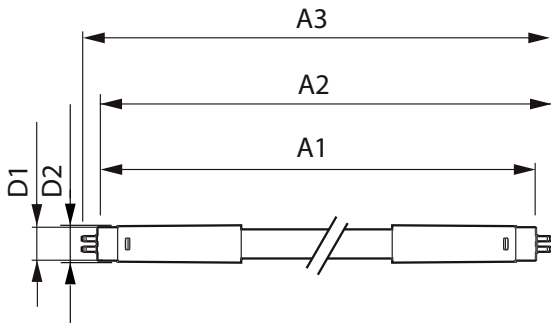

Aplikace

- Kancelářské prostory
- Školy
- Maloobchod

MASTER LEDtube InstantFit HF T5

Versions

MASTER LEDtube InstantFit HF T5

Rozměrové výkresy

Product	D1	D2	A1	A2	A3
Master LEDtube HF 1500mm HO 26W 865 T5 OE	15,5 mm	19 mm	1449 mm	1456 mm	1463 mm
Master LEDtube HF 1500mm HO 26W 830 T5 OE	15,5 mm	19 mm	1449 mm	1456 mm	1463 mm
Master LEDtube HF 1200mm HO 26W 830 T5 OE	15,5 mm	19 mm	1149 mm	1156 mm	1163 mm
Master LEDtube HF 1500mm HO 26W 840 T5 OE	15,5 mm	19 mm	1449 mm	1456 mm	1463 mm
Master LEDtube HF 1200mm HO 26W 840 T5 OE	15,5 mm	19 mm	1149 mm	1156 mm	1163 mm
Master LEDtube HF 1200mm HO 26W 865 T5 OE	15,5 mm	19 mm	1149 mm	1156 mm	1163 mm
Master LEDtube HF 600mm HE 8W 840 T5	15,5 mm	18,8 mm	549 mm	556,1 mm	563,2 mm
Master LEDtube HF 1500mm HE 20W 840 T5	15,5 mm	18,8 mm	1449 mm	1456,1 mm	1463,2 mm
Master LEDtube HF 1200mm HE 16.5W 865 T5	15,5 mm	18,8 mm	1149 mm	1156,1 mm	1163,2 mm
Master LEDtube HF 600mm HE 8W 865 T5	15,5 mm	18,8 mm	549 mm	556,1 mm	563,2 mm
Master LEDtube HF 1200mm HE 16.5W 840 T5	15,5 mm	18,8 mm	1149 mm	1156,1 mm	1163,2 mm
Master LEDtube HF 600mm HE 8W 830 T5	15,5 mm	18,8 mm	549 mm	556,1 mm	563,2 mm
Master LEDtube HF 1200mm HE 16.5W 830 T5	15,5 mm	18,8 mm	1149 mm	1156,1 mm	1163,2 mm
Master LEDtube HF 1500mm HE 20W 830 T5	15,5 mm	18,8 mm	1449 mm	1456,1 mm	1463,2 mm
Master LEDtube HF 1500mm UO 36W 840 T5	15,5 mm	19 mm	1449 mm	1456 mm	1463 mm
Master LEDtube HF 1500mm UO 36W 865 T5	15,5 mm	19 mm	1449 mm	1456 mm	1463 mm
Master LEDtube HF 1500mm UO 36W 830 T5	15,5 mm	19 mm	1449 mm	1456 mm	1463 mm