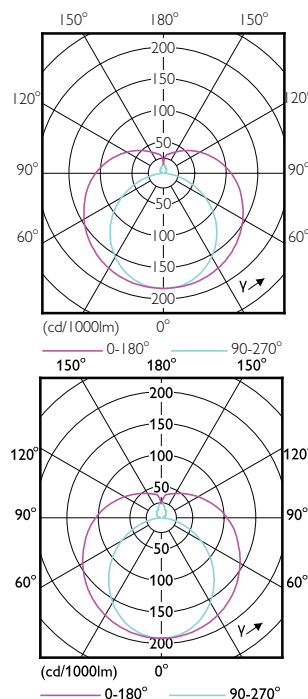

Temperature

Order Code	Full Product Name	Maximální teplota (jmen.)
74323200	Master LEDtube HF 600mm HE 8W 830 T5	65 °C
74325600	Master LEDtube HF 600mm HE 8W 840 T5	65 °C
74327000	Master LEDtube HF 600mm HE 8W 865 T5	65 °C
74329400	Master LEDtube HF 1200mm HE 16.5W 830 T5	65 °C
74331700	Master LEDtube HF 1200mm HE 16.5W 840 T5	65 °C
74333100	Master LEDtube HF 1200mm HE 16.5W 865 T5	65 °C
74335500	Master LEDtube HF 1500mm HE 20W 830 T5	65 °C
74337900	Master LEDtube HF 1500mm HE 20W 840 T5	65 °C
74951400	Master LEDtube HF 1200mm HO 26W 830 T5 OE	55 °C
74953800	Master LEDtube HF 1200mm HO 26W 840 T5 OE	55 °C
74955200	Master LEDtube HF 1200mm HO 26W 865 T5 OE	55 °C
74957600	Master LEDtube HF 1500mm HO 26W 830 T5 OE	50 °C
74959000	Master LEDtube HF 1500mm HO 26W 840 T5 OE	50 °C
74961300	Master LEDtube HF 1500mm HO 26W 865 T5 OE	50 °C
41905600	Master LEDtube HF 1500mm UO 36W 830 T5	75 °C
41907000	Master LEDtube HF 1500mm UO 36W 840 T5	75 °C
41909400	Master LEDtube HF 1500mm UO 36W 865 T5	75 °C